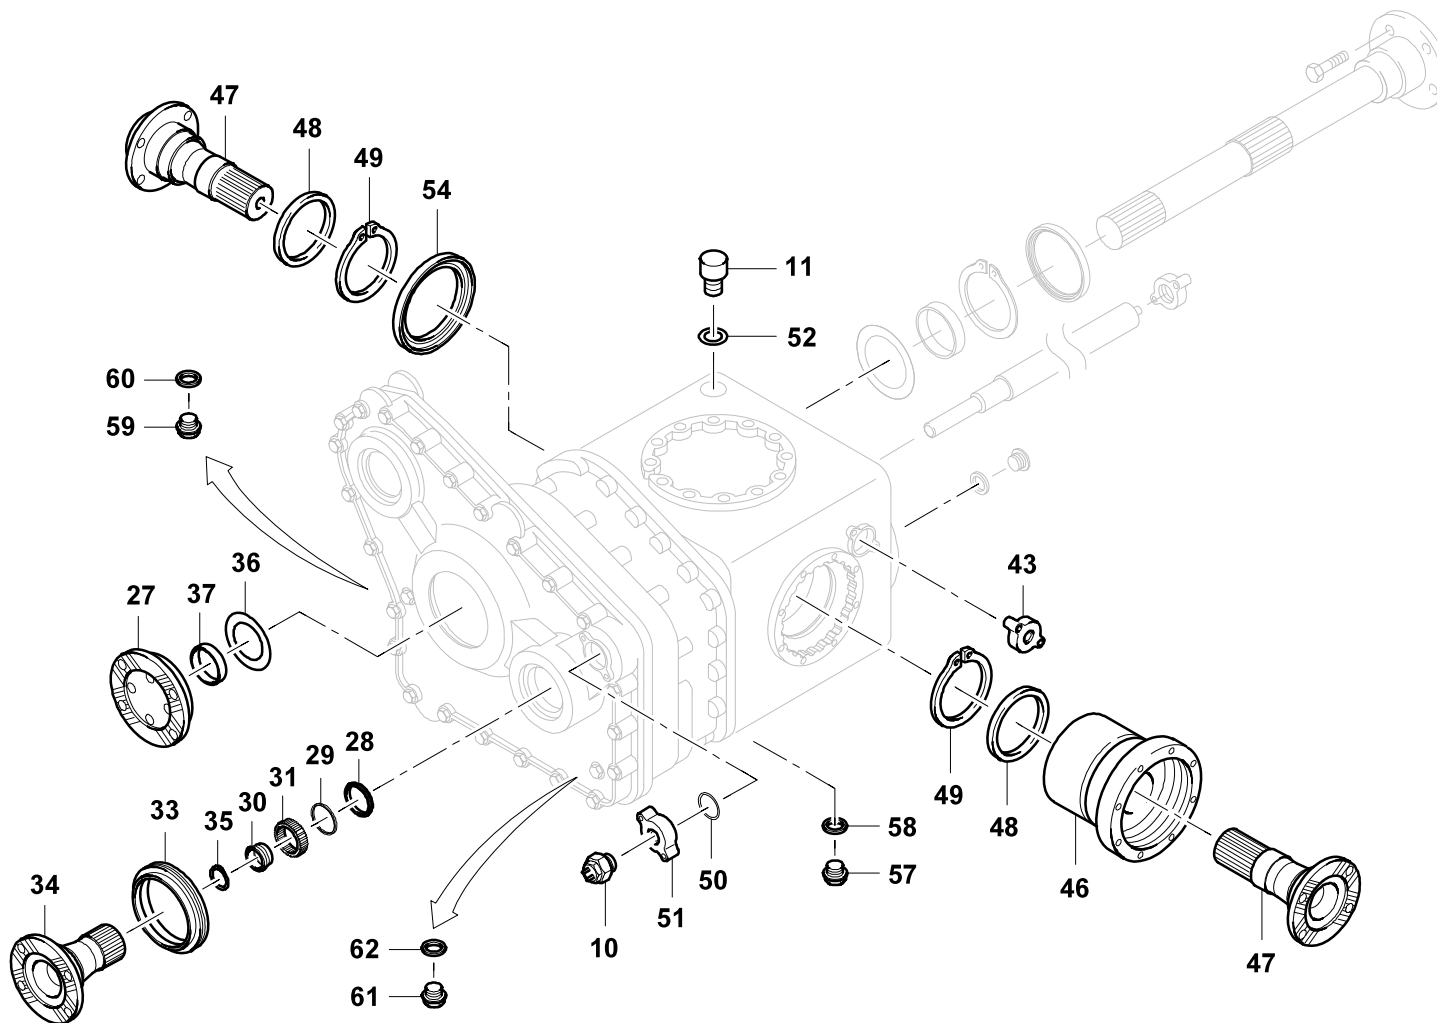

GROVE

ACHSANTRIEB

AXLE DRIVE

BILDTADEL
PICTORIAL DISPLAY

12.18

3078667-ETL H

1/3

**GMK 3060-2
CAB 2020**

3078667-H-BL01-1218-0000

GROVE

ACHSANTRIEB

AXLE DRIVE

BILDTADEL
PICTORIAL DISPLAY

12.18

3078667-ETL H

2/3

**GMK 3060-2
CAB 2020**

3078667-H-BL02-1218-0000

GROVE

ACHSANTRIEB

AXLE DRIVE

BILDTADEL
PICTORIAL DISPLAY

12.18

3078667-ETL H

3/3

**GMK 3060-2
CAB 2020**