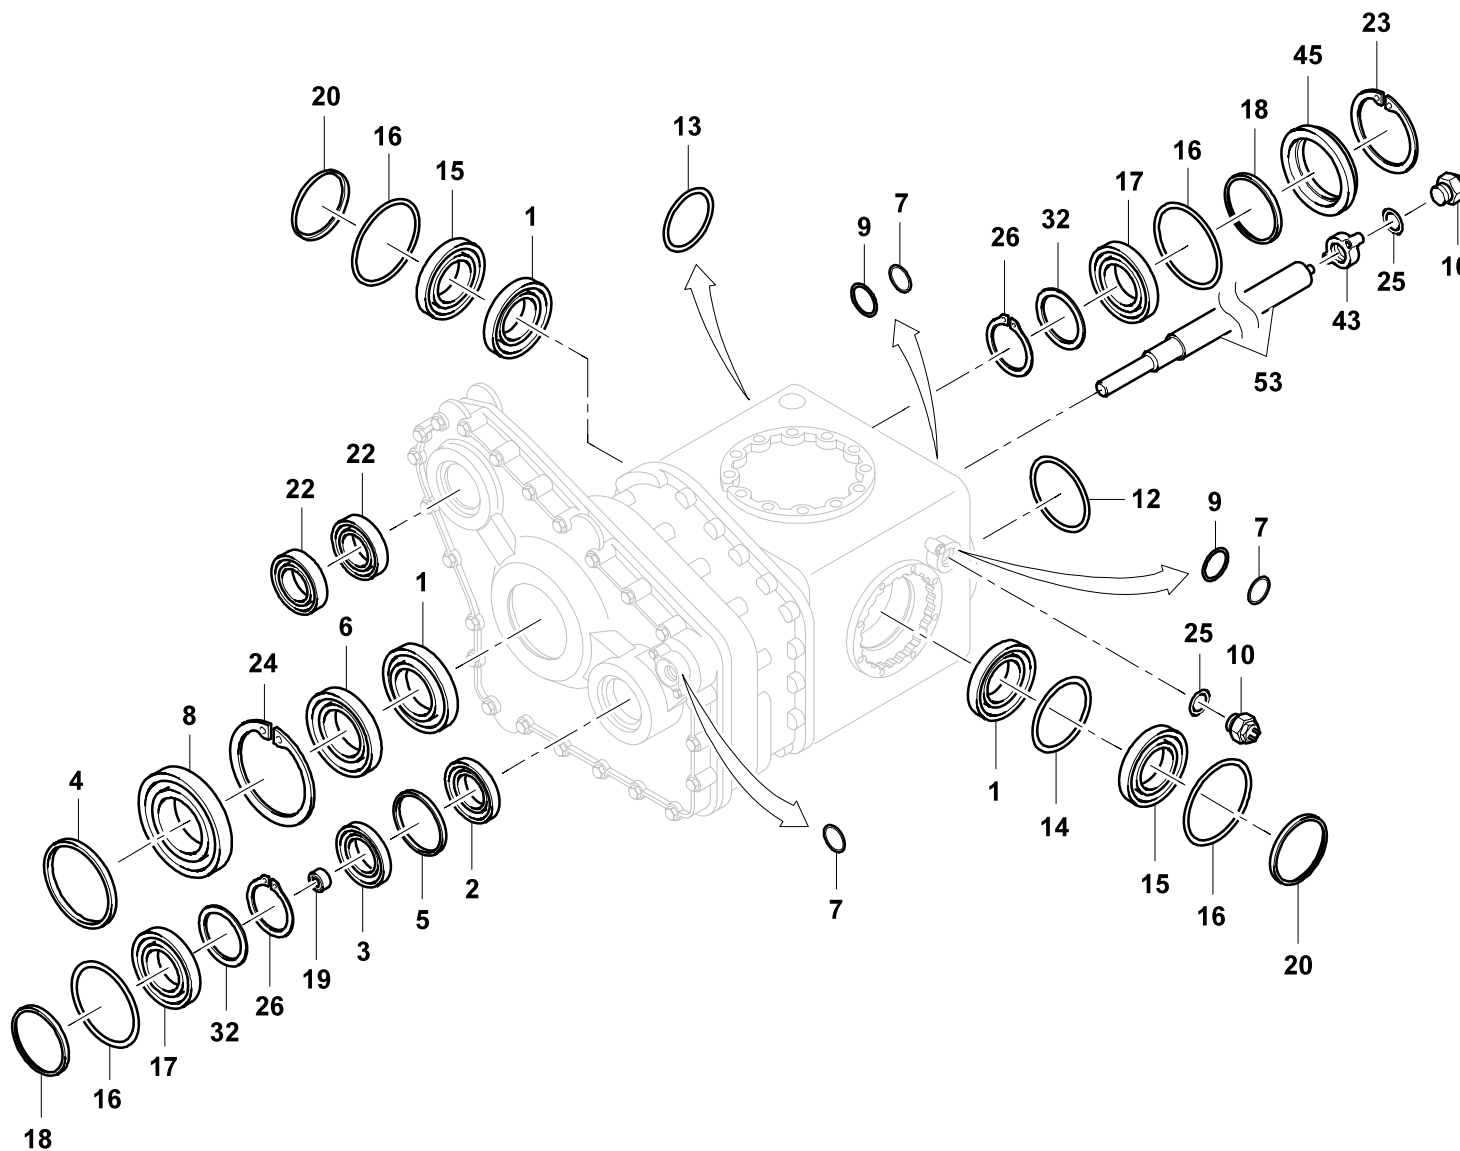

GROVE

ACHSANTRIEB

AXLE DRIVE

BILDTADEL
PICTORIAL DISPLAY

12.18

3078667-ETL H

1/3

**GMK 3060-2
CAB 2020**

3078667-H-BL01-1218-0000

GROVE

ACHSANTRIEB

AXLE DRIVE

BILDTADEL
PICTORIAL DISPLAY

12.18

3078667-ETL H

2/3

**GMK 3060-2
CAB 2020**

3078667-H-BL02-1218-0000

GROVE

ACHSANTRIEB

AXLE DRIVE

BILDTADEL
PICTORIAL DISPLAY

12.18

3078667-ETL H

3/3

**GMK 3060-2
CAB 2020**